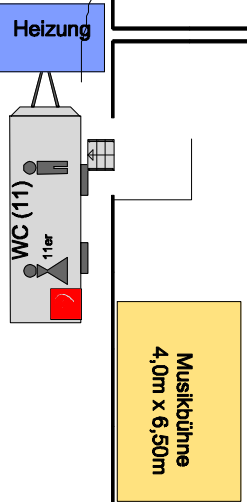

- Kassenlampe
 - Blechregenrinne für Eingang
 - Zelt steht 1m vom Weg ab
 - Rednerpult
 - 2 Ruck-Zuck Zelte
 - 20 Bänke
 - Deko: Rot/Weiß
 - 3 Reihen auf Bühne
- Info für Zeltbauer/Mannschaft*

ZELT GREFRATH (Schützenfest)
800 Sitzplätze + 188 auf Bühne