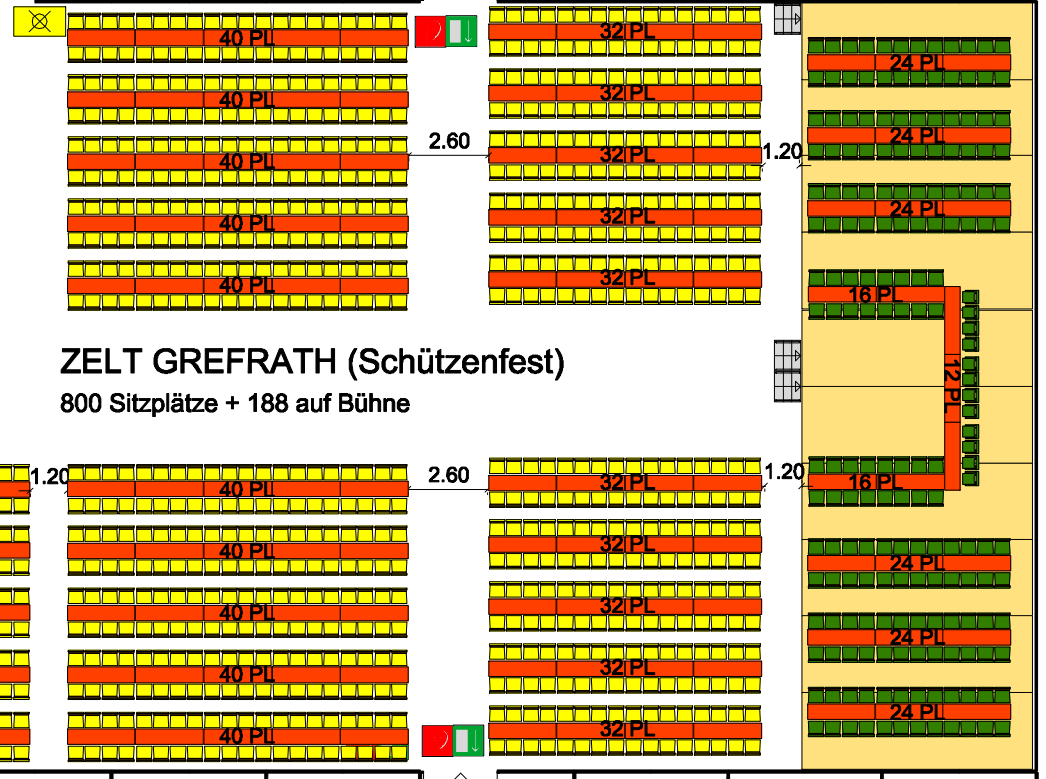

- Kassenlampe
 - Blechregenrinne für Eingang
 - Zelt steht 1m vom Weg ab
 - Rednerpult
 - 2 Ruck-Zuck Zelte
 - 20 Bänke
 - Deko: Rot/Weiß
 - 3 Reihen auf Bühne
- Info für Zeltbauer/Mannschaft*

ZELT GREFRATH (Schützenfest)
800 Sitzplätze + 188 auf Bühne